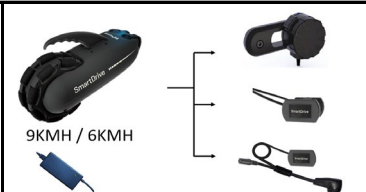

SmartDrive MX2+

Dealer informatie	
Klant (naam / nummer)	/
Contactpersoon	
Ordernummer	
Adres	
Postcode / Plaats	/
Telefoon / Fax	/

Artikelnummer	Prijs (€)	Verzekering	Extra
nummer	excl BTW incl BTW	code	Info
SmartDrive			
SMARTDRIVE MX2+ 6KMH SPEED CONTROL DIAL EU	MX2-S001	<input type="radio"/>	7100,00
SMARTDRIVE MX2+ 6KMH DRIVE CONTROL SWITCHES EU	MX2-S002	<input type="radio"/>	7100,00
SMARTDRIVE MX2+ 6KMH DRIVE CONTROL SWITCH/JACK EU	MX2-S003	<input type="radio"/>	7100,00
SMARTDRIVE MX2+ 9KMH SPEED CONTROL DIAL EU	MX2-S004	<input type="radio"/>	7100,00
SMARTDRIVE MX2+ 9KMH DRIVE CONTROL SWITCHES EU	MX2-S005	<input type="radio"/>	7100,00
SMARTDRIVE MX2+ 9KMH DRIVE CONTROL SWITCH/JACK EU	MX2-S006	<input type="radio"/>	7100,00

Accessoires			
Adapter (maak één keuze) / vind de juiste met de "compatibility tool"			
SMARTDRIVE ADAPTER VASTFRAME STD KLEM 24"/540	MX2-44S	<input type="radio"/>	123,00
SMARTDRIVE ADAPTER VASTFRAME STD KLEM 25"/559	MX2-45S	<input type="radio"/>	123,00
SMARTDRIVE ADAPTER VASTFRAME STD KLEM 26"/590	MX2-46S	<input type="radio"/>	123,00
SMARTDRIVE ADAPTER VASTFRAME LARGE KLEM SET	MX2-43L	<input type="radio"/>	248,00
SMARTDRIVE ADAPTER VOUWFRAME KIT 24"/540	MX2-443	<input type="radio"/>	284,00
SMARTDRIVE ADAPTER VOUWFRAME KIT 25"/559	MX2-453	<input type="radio"/>	284,00
SMARTDRIVE ADAPTER VOUWFRAME KIT 26"/590	MX2-463	<input type="radio"/>	284,00
SPECIAAL ADAPTER PANTHERA U/S3 EN U/S3LIGHT 45CM	MX2-43P	<input type="radio"/>	0,00
SPECIAAL ADAPTER KUSCHCHAMP SK	MX2-KCS	<input checked="" type="radio"/> *1	1300,00
ZONDER SMARTDRIVE ADAPTER		<input type="radio"/>	